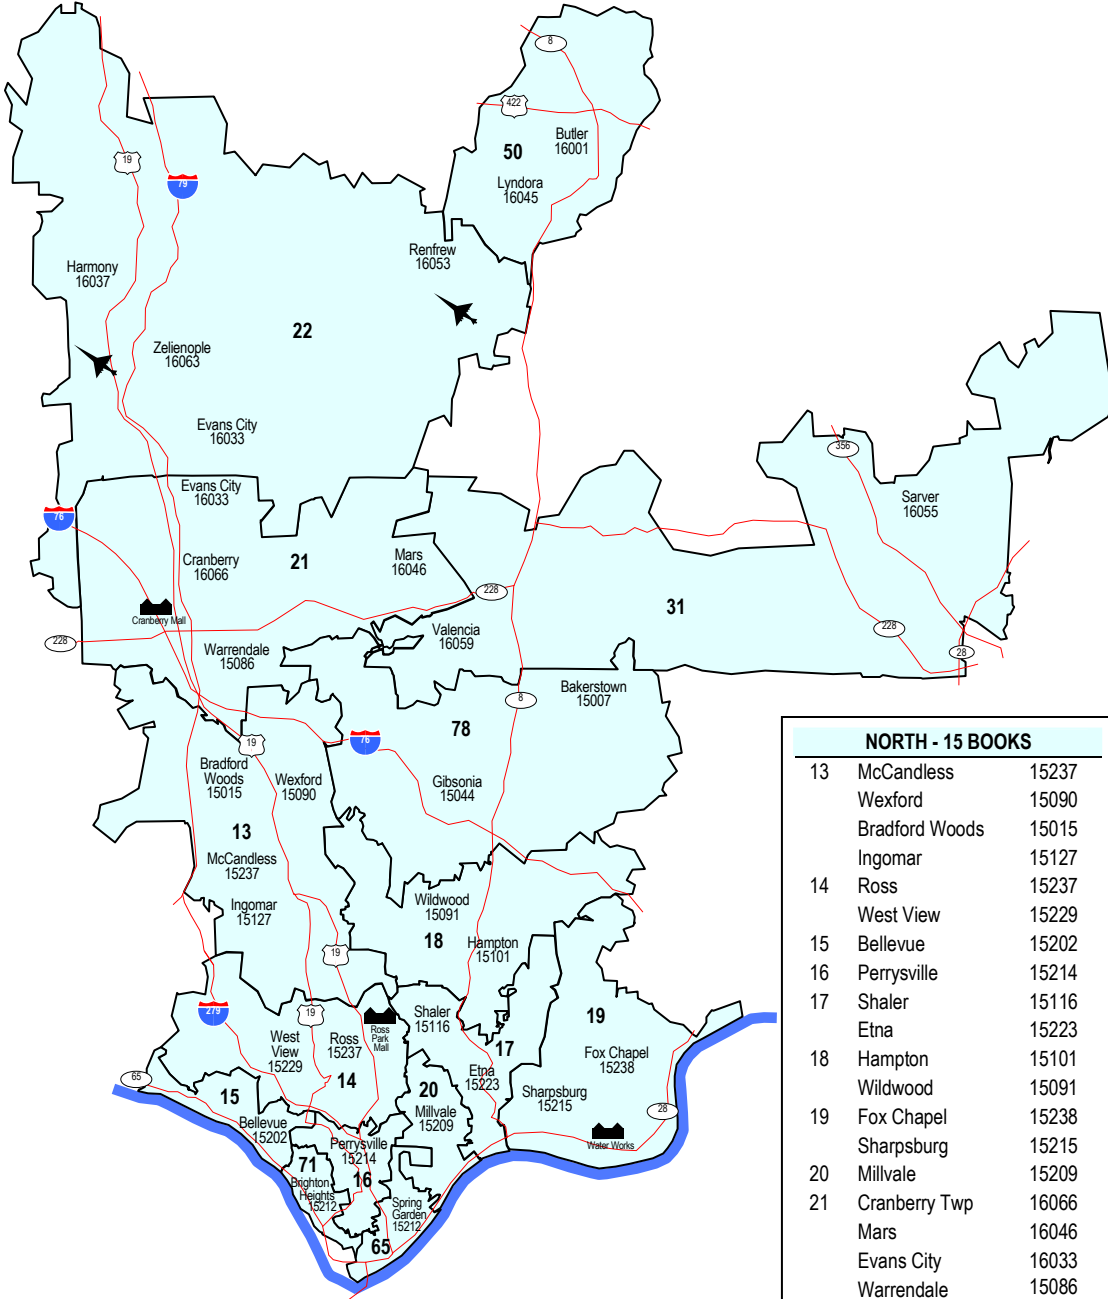

**North & Butler Editions**

NORTH - 15 BOOKS		
13	McCandless	15237
	Wexford	15090
	Bradford Woods	15015
	Ingomar	15127
14	Ross	15237
	West View	15229
15	Bellevue	15202
16	Perryville	15214
17	Shaler	15116
	Etna	15223
18	Hampton	15101
	Wildwood	15091
19	Fox Chapel	15238
	Sharpsburg	15215
20	Millvale	15209
21	Cranberry Twp	16066
	Mars	16046
	Evans City	16033
	Warrendale	15086
22	Zelienople	16063
	Harmony	16037
	Evans City	16033
	Renfrew	16053
31	Valencia	16059
	Sarver	16055
50	Butler	16001
	Lyndora	16045
65	Spring Garden	15212
71	Brighton Heights	15212
78	Gibsonia	15044
	Bakerstown	15007